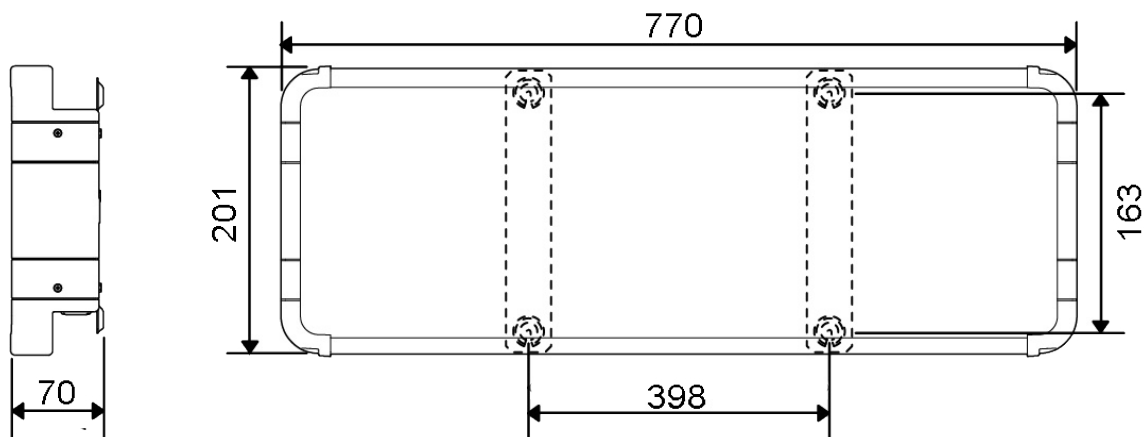

RMS 10

НАСТЕННЫЙ МОНТАЖ