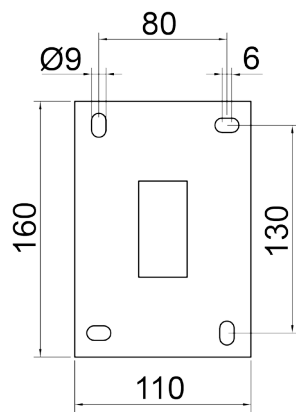

МОНТАЖ НА ПОДВЕСНОЙ КРОНШТЕЙН

- С помощью подвесного кронштейна можно установить часы на потолок или стену.