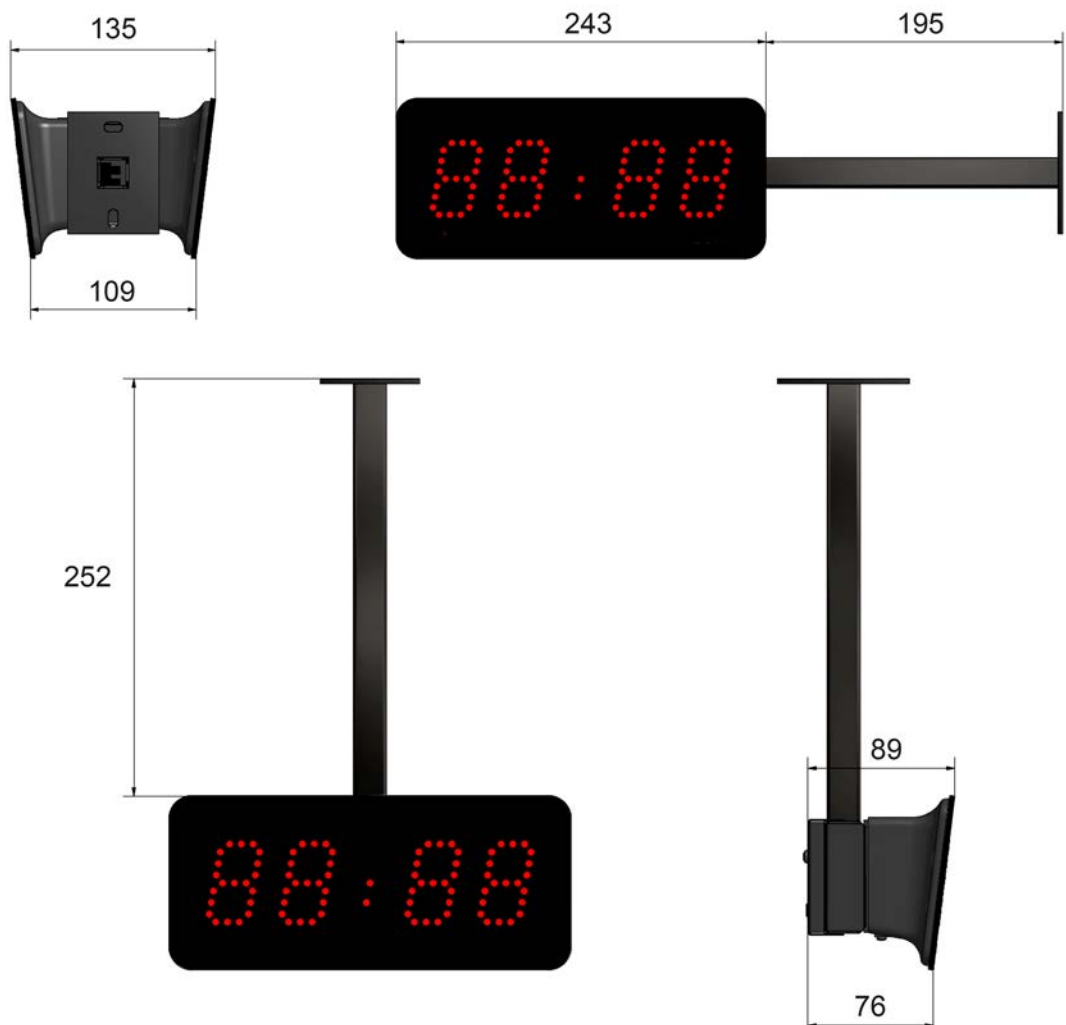

## Описание

- SMD LED технология, для установки в помещении
- Отображение: часы/мин
- Фиксированная или поочередная индикация времени с отображением даты, номера недели или температур (встроен датчик)
- Высота цифр 5 см, дистанция видимости: 20 м
- Угол видимости: 120°
- Цвета светодиодов: красный, зеленый, желтый, синий, белый.
- Синхронизация: автономная, импульсная, AFNOR, NTP или NTP/Wi-Fi

- Конструкция..... черная сталь (IP30, IK02) и PPMA Poly (метилметакрилат)
- Рабочие температуры..... от -5 до +55°C.
- Вес..... 0.25 кг
- Размеры..... 243 x 106 x 56 мм

- Питание ..... - автономная, импульсная и AFNOR модели: 100-240VAC.

- NTP модель: PoE (Power over Ethernet) – класс 0.

- Максимальное потребление..... 3 Вт
- Электрическая защита (кроме NTP модели)..... Класс 2.

- ST746 11x..... Автономная модель
- ST746 12x..... Импульсные
- ST746 15x..... AFNOR
- ST746 17x..... NTP
- ST746 001..... Кронштейн
- ST746 002..... Настенный крепеж
- ST746 18x..... NTP/Wi-Fi

## ОПИСАНИЕ

- СТРИМ II 5 утопленного монтажа имеют такие же электронные свойства и функционируют также, что и обычная версия данных часов, за исключением температуры. Однако механические свойства отличаются возможностью утопленного монтажа в стену.
- LED индикация: красный
- Модели: независимые, импульсн., беспроводн. DHF\*, AFNOR и NTP/ETH.