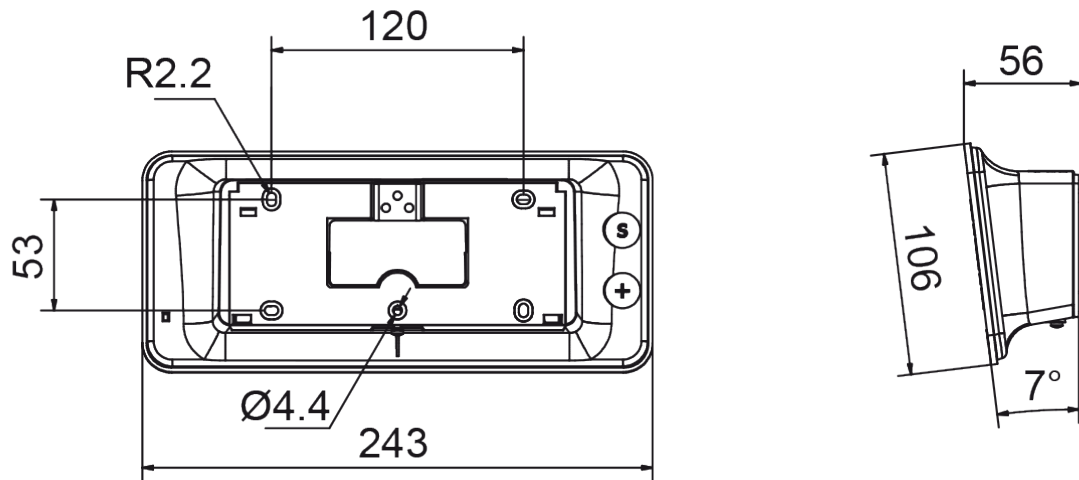

- Конструкция..... черная сталь (IP30, IK02) и PPMA Poly (метилметакрилат)
- Рабочие температуры..... от -5 до +55°C.
- Вес..... 0.25 кг
- Размеры..... 243 x 106 x 56 мм

- Питание ..... - автономная, импульсная и AFNOR модели: 100-240VAC.

## Настенный монтаж

размеры в мм