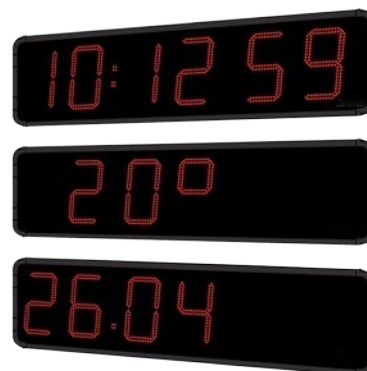

ОПИСАНИЕ

- Табло для помещений или улицы серии RMS, светодиоды повышенной яркости.
- Цвета индикации красный, желтый или белый
- Отображение: часы/минуты/секунды
- Настройка с помощью клавиатуры из 2 клавиш внутри часов или беспроводным пультом 433 МГц (опция).
- Опциональная синхронизация: 24В, DCF или GPS антенна (абсолютная точность) AFNOR, DHF, NTP или PC.
- Односторонние

ОБЩИЕ ХАРАКТЕРИСТИКИ

- **Оптимальная дистанция видимости**..... 200 м с углом обзора 160°.
- **Настройка яркости** Автоматическая (солнце, облачность или ночь) .
- **Установка времени чередования**..... от 2 до 6 сек.
- **Дисплей времени**..... дата и температура, счет / обратный отсчет, уровень хлора, влажность
Фиксированный или переменный (ручной ввод для уровня хлора и влажности) .
- **Время** 12 или 24 часа
- **Смена времени** Автоматический переход с летнего на зимнее время
- **Температура** в град. Цельсия (°C) или Фаренгейтах (°F) от - 99° до +99.9°.
- **Дисплей**..... °C или °F в меню. Разрешение дисплея: 0.1°C.
Точность: ±0.5°C от -10 до +85°C.
Ввод коррекции, возможно от - 9.9° до + 9.9°.
Тестовое меню дисплея.

МЕХАНИЧЕСКИЕ ХАРАКТЕРИСТИКИ

- **Конструкция**..... Черный алюминиевый корпус. IP 54, IK 07.
- **Стекло**..... Противобликовое защитное стекло.
- **Рабочая температура**..... от -20°C до +50°C.
- **Влажность**..... 93% при 40°C.
- **Электронные карты**..... с тропическим исполнением.
- **Установка**..... Настенная или опционально на кронштейн.
- **Вес** 24 кг.