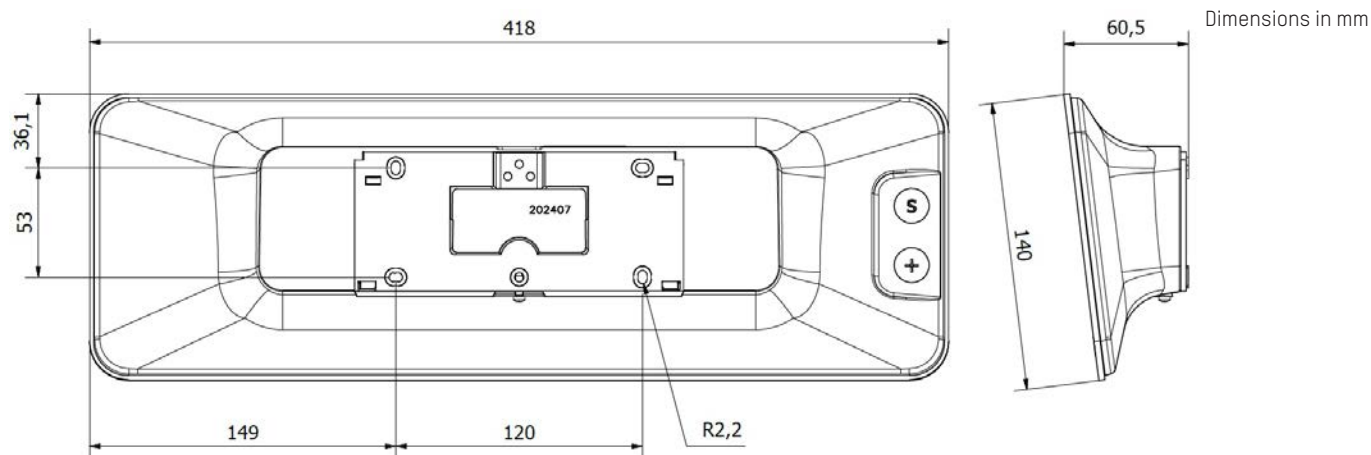

Крепеж на стену

Монтаж с помощью крепежа

- Крепеж позволяет закрепить часы на потолке или стене
- Конструкция: металл
- Цвет: черный

Размеры в мм