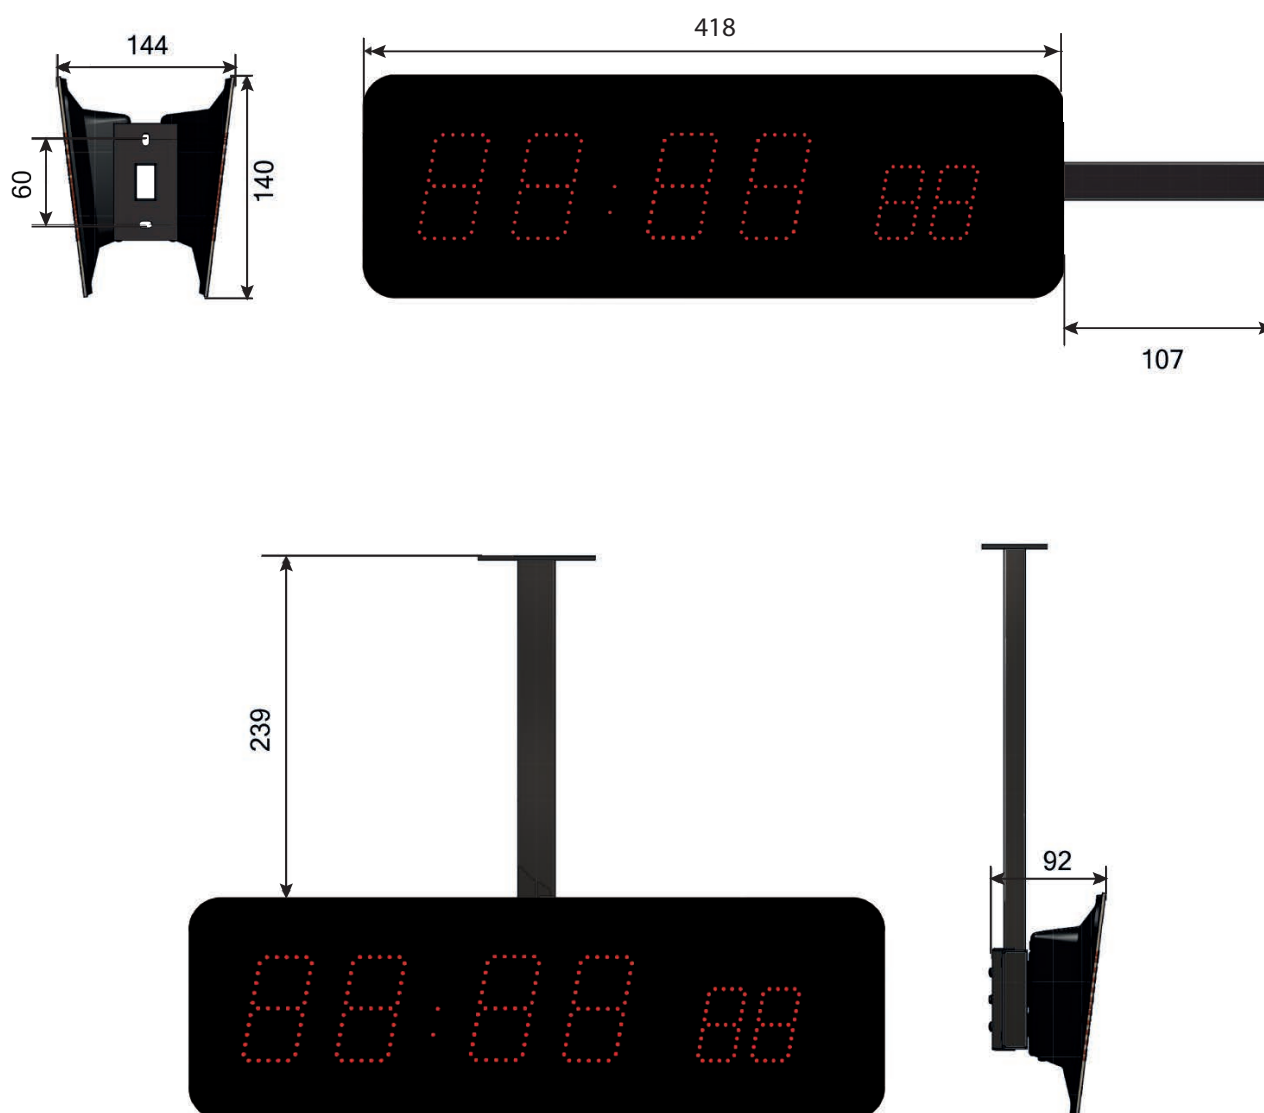

Описание

- SMD LED технология, для установки в помещении
- Отображение: часы/мин/сек
- Фиксированная или поочередная индикация времени с отображением даты, номера недели или температур (встроенный датчик), хронометр (пульт опция)
- Высота цифр 7 см секунды 5 см, дистанция видимости: 30 м
- Угол обзора 120°
- LED индикация, цвет красный, зеленый, желтый, синий или белый
- Модели: автономная, импульсная, AFNOR, NTP или NTP/Wi-Fi

Х означает цвет индикации: 1: Красный - 2: Зеленый - 3: Желтый - 4: Синий - 5: Белый

Крепеж на стену

Монтаж с помощью крепежа

- Крепеж позволяет закрепить часы на потолке или стене
- Конструкция: металл
- Цвет: черный

Размеры в мм

ОПИСАНИЕ

- Водонепроницаемые цифровые часы СТРИМ 7S имеют сходную электронную начинку и функционируют также, как и часы обычной версии. Однако механические свойства отличаются наличием класса защиты IP55.
- Цвет светодиодов: красный.
- Модели: независимые, импульсные, DHF, AFNOR и NTP/ETH.